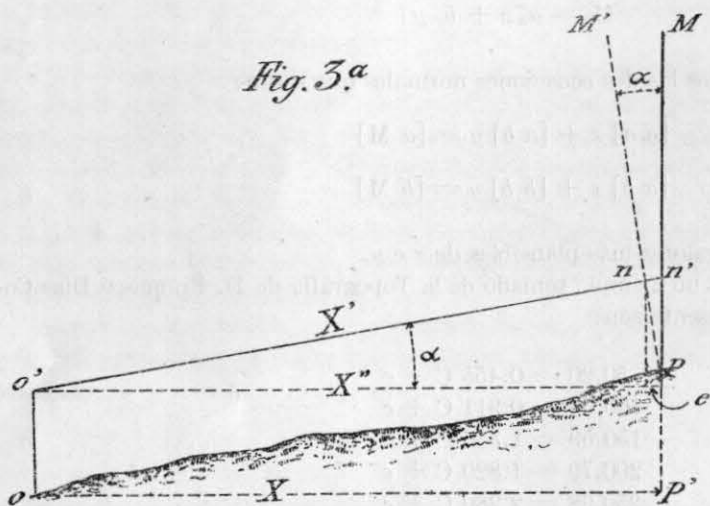

despejando:

$$\begin{aligned}
 752.61 &= 6.822 + 4.087 \\
 + .34 &= .913 c; \quad c = 0^m.37 \\
 1256.1685 &= 11.3864 C + 2.5241 \\
 C &= 110.10
 \end{aligned}$$

Con el conocimiento de las constantes C y c, y por medio de la fórmula

$$x = A C + c \dots \dots \dots (4)$$

podemos determinar la distancia que hay entre el centro del anteojo y el punto en que la línea de colimación corta a la mira cuando ésta ocupa una posición normal a aquélla, es decir: que con visual horizontal y con la mira vertical, la fórmula (4) nos dará la distancia de la plomada del aparato al punto que ocupa la mira.

Fig. 3^a

Pero en terrenos que no sean sensiblemente horizontales, la medida de distancias por medio de la estadia con visuales horizontales, resultaría tan limitada, que habría que renunciar a este artificio por causa de su inutilidad práctica.

El caso más general es de la visual inclinada. Veamos como puede obtenerse la distancia entre el punto en que está el aparato y el que la mira ocupa.

En la figura (3)

- o es el punto de estación;
- p el punto en que se coloca la mira;
- op' = X, la distancia que buscamos;
- o'n = X' la distancia del observador a la mira, si ésta estuviera colocada en la posición p M', normal a la visual;
- X'' = X' cos α, la proyección horizontal de la distancia X';
- l = p n, la lectura del hilo medio en la mira normal;
- e = p n sen α, la proyección horizontal de la lectura l en la mira normal;

$$X = X'' + e = X' \cos \alpha + l \sin \alpha$$

Pero la colocación de la mira en posición normal a la visual no se consigue sino difícilmente, y por ello hay que abandonar este procedimiento y recurrir al de fácil realización en la práctica; este es: usar la mira vertical, aun cuando la visual quede inclinada.

En estas circunstancias, la fórmula (4) ya no es aplicable al caso y hay que buscar la que corresponde.