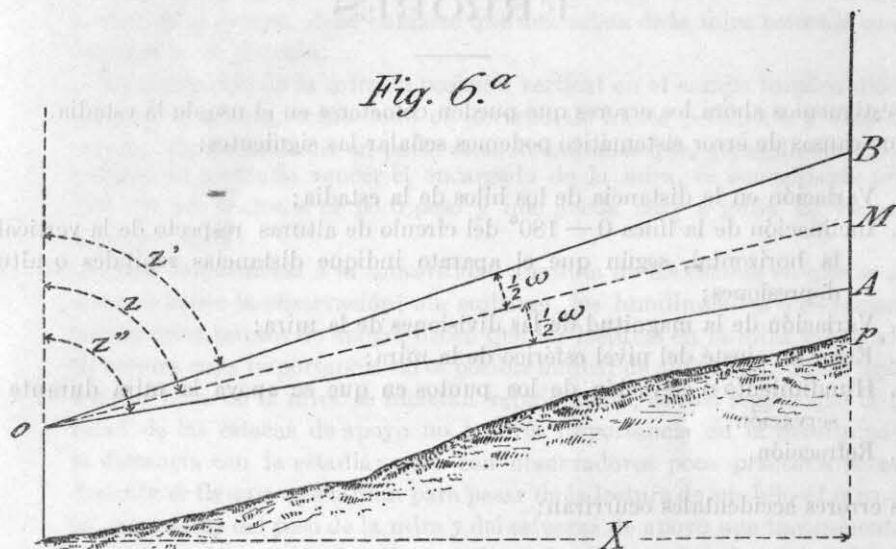

Fijado ya invariablemente el valor de $\cot \omega$, el cálculo de la distancia del centro del aparato al punto en que la visual corta normalmente a la mira, se hace por un simple producto según la fórmula:

$$X = A \cot \omega$$

que, en lenguaje común, expresa:

distancia = porción de mira comprendida entre los hilos $\times$ coeficiente constante.

Pasemos a considerar el caso común en la práctica: la visual inclinada y la mira vertical.

Con la mira vertical y la visual oM (fig. 6) de distancia zenital z , obtenemos la lectura

$$AB = l$$

de la que tenemos que deducir la distancia horizontal X .

De la figura deducimos:

$$X = oB \operatorname{sen} z' = oB \operatorname{sen} (z - \frac{1}{2} \omega)$$

y como

$$oB = l \frac{\operatorname{sen} z''}{\operatorname{sen} \omega} = l \frac{\operatorname{sen} (z + \frac{1}{2} \omega)}{\operatorname{sen} \omega}$$

resulta

$$X = \frac{l}{\operatorname{sen} \omega} \operatorname{sen} (z + \frac{1}{2} \omega) \operatorname{sen} (z - \frac{1}{2} \omega)$$

Atendiendo a que ω es siempre un ángulo muy pequeño, podemos poner

$$X = \frac{l}{\omega} \operatorname{sen} (z + \frac{1}{2} \omega) \operatorname{sen} (z - \frac{1}{2} \omega)$$

$\frac{l}{\omega}$ es lo que podemos llamar la distancia *indicada* por la estadia que designaremos por d , así queda:

$$X = d (\operatorname{sen} z + \frac{1}{2} \omega \cos z) (\operatorname{sen} z - \frac{1}{2} \omega \cos z)$$